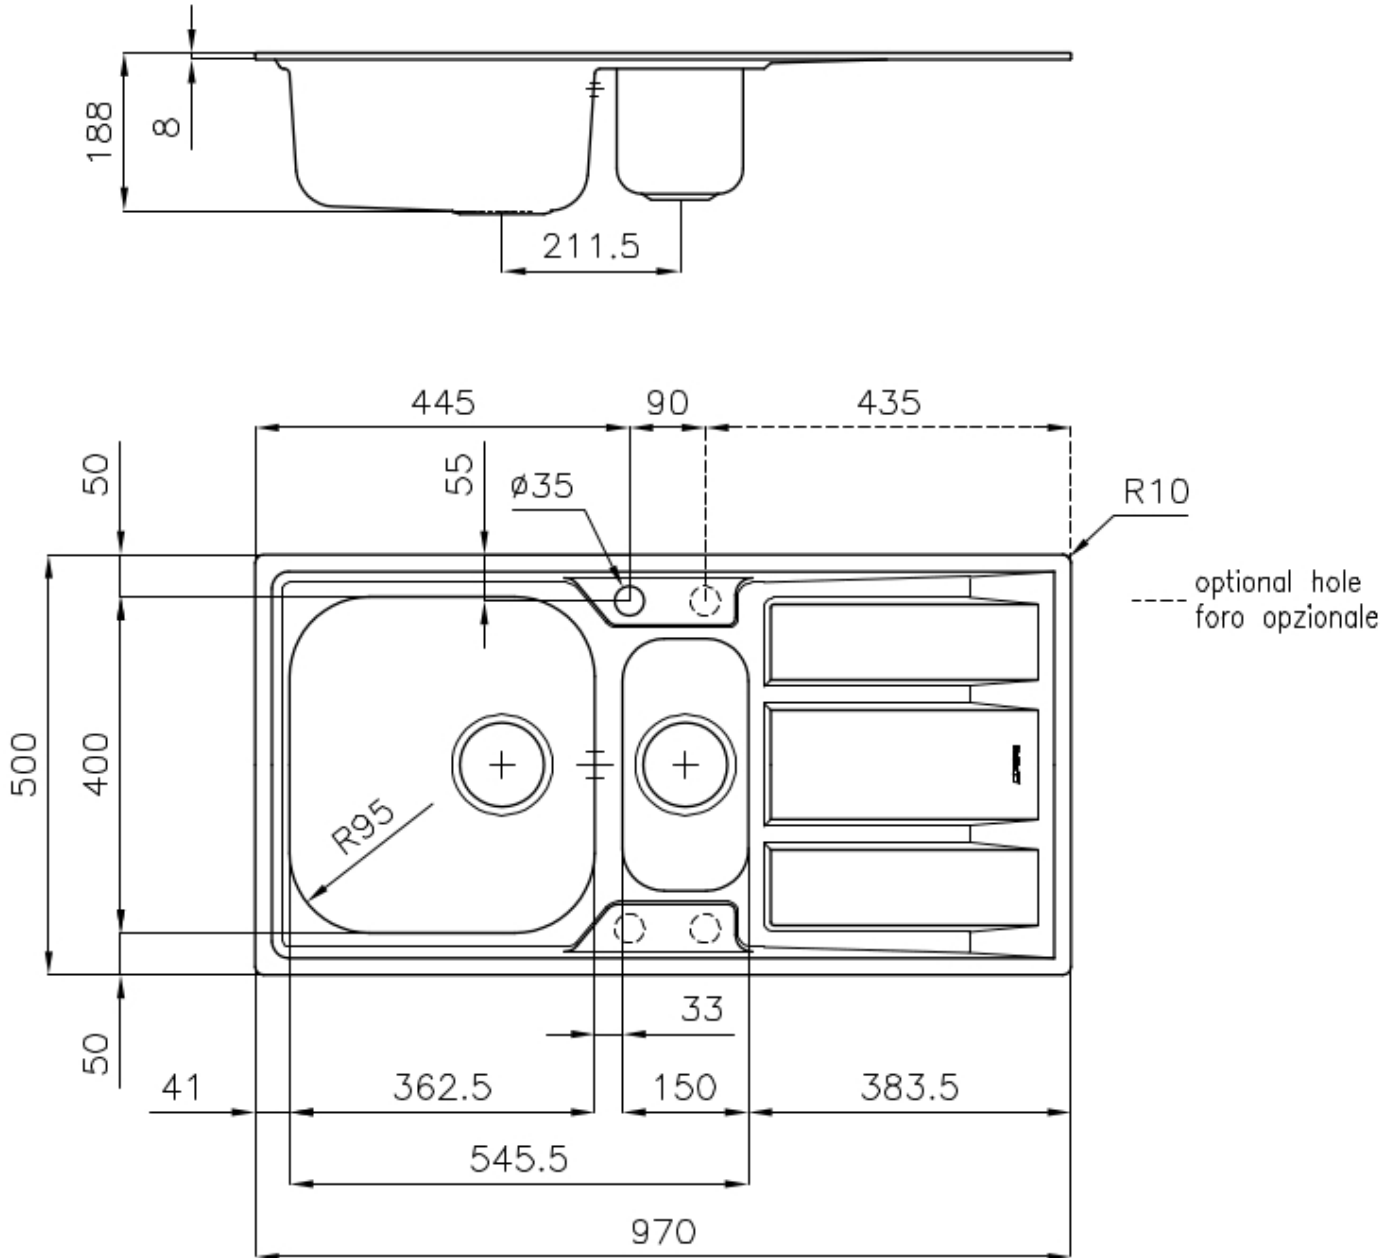

DETALLES

Acabado

Foster cepillado

Borde Instalación

Estándar (Borde 8 mm)

Material Acero inoxidable AISI 304

Texture Microfoster

Base 60-80 cm

Dimensiones 970x500 mm

Dotaciones estándar Soportes de fijación, junta, desagüe, rebosadero y sifón, Caja de embalaje

Orificios Monomando 1 orificio de serie - 2 y 3° bajo petición

Hueco de encastre 950x480 mm

Escurreidor Si

Anchura 97 cm

Medida de la cubeta 362,5x400 + 150x300mm

Número de cubetas 2 cubetas

Desagüe Desagüe 3.5 "

DIBUJOS TÉCNICOS

ACCESORIOS OPCIONALES

Cesta blanca de acero inoxidable
8611 000